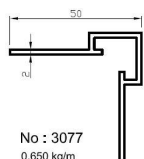

REKLAMNI PROFILI

No : 3090
1,060 kg/m

No : 3088
0,970 kg/m

No : 2108
0,490 kg/m

No : 3077
0,650 kg/m

0,225 kg/m

0,200 kg/m

KLIK-KLAK	Cena sa PDV-om
metalni lim - feder	0.02 €
metalna spojnica	0.50 €
plastična spojnica	0.80 €
pelistren	5.00 €
profil - prednji deo	6.6 € - 6m
profil - zadnji deo	7.5 € - 6m