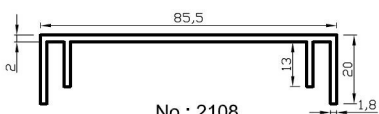

REKLAMNI PROFILI

No : 3090
1,060 kg/m

No : 3088
0,970 kg/m

No : 2108
0,490 kg/m

No : 3077
0,650 kg/m

0,225 kg/m

0,200 kg/m

KLIK-KLAK	Cena sa PDV-om
metalni lim - feder	0.02 €
metalna spojnica	0.50 €
plastična spojnica	0.80 €
pelistren	5.00 €
profil - prednji deo	6.6 € - 6m
profil - zadnji deo	7.5 € - 6m