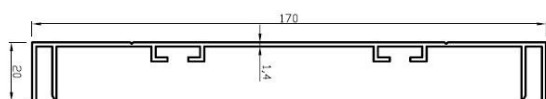

REKLAMNI PROFILI

No : 3090
1,060 kg/m

No : 3088
0,970 kg/m

No : 2108
0,490 kg/m

No : 3077
0,650 kg/m

0,225 kg/m

0,200 kg/m

KLIK-KLAK	Cena sa PDV-om
metalni lim - feder	0.02 €
metalna spojnica	0.50 €
plastična spojnica	0.80 €
pelistren	5.00 €
profil - prednji deo	6.6 € - 6m
profil - zadnji deo	7.5 € - 6m