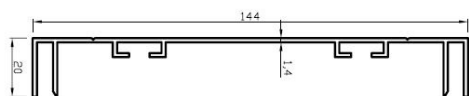

REKLAMNI PROFILI

No : 3090
1,060 kg/m

No : 3088
0,970 kg/m

No : 2108
0,490 kg/m

No : 3077
0,650 kg/m

0,225 kg/m

0,200 kg/m

KLIK-KLAK	Cena sa PDV-om
metalni lim - feder	0.02 €
metalna spojnica	0.50 €
plastična spojnica	0.80 €
pelistren	5.00 €
profil - prednji deo	6.6 € - 6m
profil - zadnji deo	7.5 € - 6m