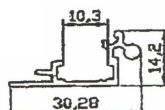

REKLAMNI PROFILI

No : 3090
1,060 kg/m

No : 3088
0,970 kg/m

No : 2108
0,490 kg/m

No : 3077
0,650 kg/m

0,225 kg/m

0,200 kg/m

KLIK-KLAK	Cena sa PDV-om
metalni lim - feder	0.02 €
metalna spojnica	0.50 €
plastična spojnica	0.80 €
pelistren	5.00 €
profil - prednji deo	6.6 € - 6m
profil - zadnji deo	7.5 € - 6m