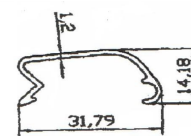

REKLAMNI PROFILI

No : 3090
1,060 kg/m

No : 3088
0,970 kg/m

No : 2108
0,490 kg/m

No : 3077
0,650 kg/m

0,225 kg/m

0,200 kg/m

KLIK-KLAK	Cena sa PDV-om
metalni lim - feder	0.02 €
metalna spojnica	0.50 €
plastična spojnica	0.80 €
pelistren	5.00 €
profil - prednji deo	6.6 € - 6m
profil - zadnji deo	7.5 € - 6m

Šifra	Cena sa PDV-om
3090	34.98 € - 6m
3088	32.01 € - 6m
2108	16.17 € - 6m
3077	21.15 € - 6m