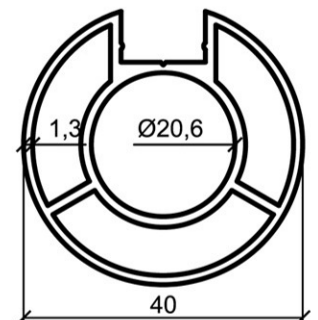

Ispuna sa 2 kanala Ø30
3,8 kg - 19 €

Ø40 sa debljim zidom
7,38 kg - 36.9 €

Ø40 lakši
5,1 kg - 25.5 €

Ø40 sa ukrasnim zidom
7,38 kg - 36.9 €

Ø40 sa jednim kanalom
4,83 kg - 24.15 €

Ø40 sa tanjim zidom
6,1 kg - 30.5 €