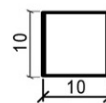

Puna Ø16
3 kg - 15 €

Šuplja Ø16
1.47 kg - 7,35 €

Kutijasti stub
7,38 kg - 36.9 €

Poklopac kutijastog stuba
0,54 kg - 2.7 €

Poklopac stuba Ø40
0,54 kg - 2.7 €

Ispuna 10x10
1,47 kg - 7.35 €

Ispuna 10x20
1,47 kg - 7.35 €