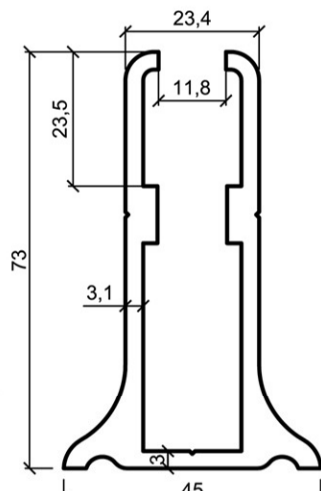

Puna Ø16
3 kg - 15 €

Šuplja Ø16
1.47 kg - 7,35 €

Kutijasti stub
7,38 kg - 36.9 €

Poklopac kutijastog stuba
0,54 kg - 2.7 €

Poklopac stuba Ø40
0,54 kg - 2.7 €

Ispuna 10x10
1,47 kg - 7.35 €

Ispuna 10x20
1,47 kg - 7.35 €

Ispuna sa 2 kanala Ø30
3,8 kg - 19 €

Ø40 sa debljim zidom
7,38 kg - 36.9 €

Ø40 lakši
5,1 kg - 25.5 €

Ø40 sa ukrasnim zidom
7,38 kg - 36.9 €

Ø40 sa jednim kanalom
4,83 kg - 24.15 €

Ø40 sa tanjim zidom
6,1 kg - 30.5 €

Ø50 rukohvat za staklo
7,59 kg - 37.95 €

Donji nosač stakla
11,43 kg - 57.15 €

Ø50 rukohvat
6,1 kg - 30.5 €

Lyctum doo - Pavla Vujisića 78a Altina-Zemun, Beograd

Tel: + 381 11 314 10 60 Fax: + 381 62 298 009 Mob: + 381 65 668 72 00