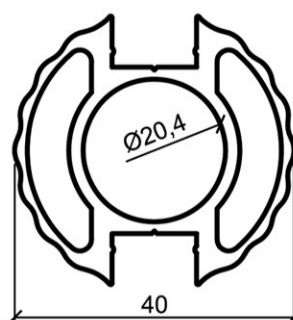

Ø40 sa ukrasnim zidom
7,38 kg - 36.9 €