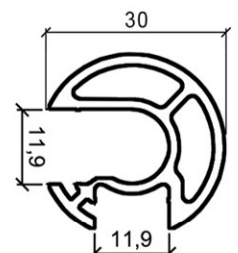

Puna Ø16
3 kg - 15 €

Šuplja Ø16
1.47 kg - 7,35 €

Kutijasti stub
7,38 kg - 36.9 €

Poklopac kutijastog stuba
0,54 kg - 2.7 €

Poklopac stuba Ø40
0,54 kg - 2.7 €

Ispuna 10x10
1,47 kg - 7.35 €

Ispuna 10x20
1,47 kg - 7.35 €

Ispuna sa 2 kanala Ø30
3,8 kg - 19 €

Ø40 sa debljim zidom
7,38 kg - 36.9 €

Ø40 lakši
5,1 kg - 25.5 €

Ø40 sa ukrasnim zidom
7,38 kg - 36.9 €

Ø40 sa jednim kanalom
4,83 kg - 24.15 €

Ø40 sa tanjim zidom
6,1 kg - 30.5 €

Ø50 rukohvat za staklo
7,59 kg - 37.95 €

Donji nosač stakla
11,43 kg - 57.15 €

Ø50 rukohvat
6,1 kg - 30.5 €

Lyctum doo - Pavla Vujisića 78a Altina-Zemun, Beograd

Tel: + 381 11 314 10 60 Fax: + 381 62 298 009 Mob: + 381 65 668 72 00