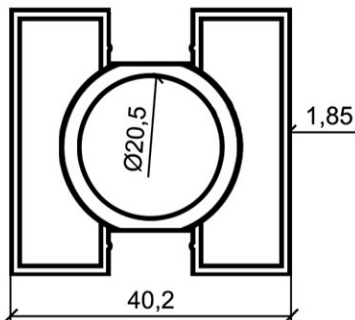

lyctum

ALUMINIJUMSKI PROFILI ZA OGRADE I GELENDERE

Prikazane cene su izražene u evrima. Plaćanje u dinarskoj protivvrednosti sa uračunatim PDV-om.

Kutijasta ispuna
3 kg - 15 €

Kutijasti rukohvat
6,1 kg - 30.5 €

Puna Ø16
3 kg - 15 €

Šuplja Ø16
1.47 kg - 7,35 €

Kutijasti stub
7,38 kg - 36.9 €

Poklopac kutijastog stuba
0,54 kg - 2.7 €

Poklopac stuba Ø40
0,54 kg - 2.7 €

Ispuna 10x10
1,47 kg - 7.35 €

Ispuna 10x20
1,47 kg - 7.35 €