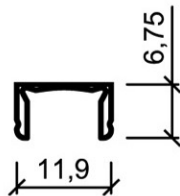

lyctum

ALUMINIJUMSKI PROFILI ZA OGRADE I GELENDERE

Prikazane cene su izražene u evrima. Plaćanje u dinarskoj protivvrednosti sa uračunatim PDV-om.

Kutijasta ispuna
3 kg - 15 €

Kutijasti rukohvat
6,1 kg - 30.5 €

Puna Ø16
3 kg - 15 €

Šuplja Ø16
1.47 kg - 7,35 €

Kutijasti stub
7,38 kg - 36.9 €

Poklopac kutijastog stuba
0,54 kg - 2.7 €

Poklopac stuba Ø40
0,54 kg - 2.7 €

Ispuna 10x10
1,47 kg - 7.35 €

Ispuna 10x20
1,47 kg - 7.35 €

Ispuna sa 2 kanala Ø30
3,8 kg - 19 €

Ø40 sa debljim zidom
7,38 kg - 36.9 €

Ø40 lakši
5,1 kg - 25.5 €

Ø40 sa ukrasnim zidom
7,38 kg - 36.9 €

Ø40 sa jednim kanalom
4,83 kg - 24.15 €

Ø40 sa tanjim zidom
6,1 kg - 30.5 €