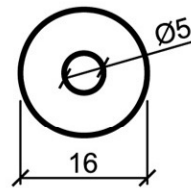

lyctum

ALUMINIJUMSKI PROFILI ZA OGRADE I GELENDERE

Prikazane cene su izražene u evrima. Plaćanje u dinarskoj protivvrednosti sa uračunatim PDV-om.

Kutijasta ispuna
3 kg - 15 €

Kutijasti rukohvat
6,1 kg - 30.5 €

Puna Ø16
3 kg - 15 €

Šuplja Ø16
1.47 kg - 7,35 €

Kutijasti stub
7,38 kg - 36.9 €

Poklopac kutijastog stuba
0,54 kg - 2.7 €

Poklopac stuba Ø40
0,54 kg - 2.7 €

Ispuna 10x10
1,47 kg - 7.35 €

Ispuna 10x20
1,47 kg - 7.35 €