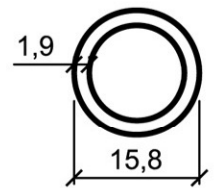

lyctum

ALUMINIJUMSKI PROFILI ZA OGRADE I GELENDERE

Prikazane cene su izražene u evrima. Plaćanje u dinarskoj protivvrednosti sa uračunatim PDV-om.

Kutijasta ispuna
3 kg - 15 €

Kutijasti rukohvat
6,1 kg - 30.5 €

Puna Ø16
3 kg - 15 €

Šuplja Ø16
1.47 kg - 7,35 €

Kutijasti stub
7,38 kg - 36.9 €

Poklopac kutijastog stuba
0,54 kg - 2.7 €

Poklopac stuba Ø40
0,54 kg - 2.7 €

Ispuna 10x10
1,47 kg - 7.35 €

Ispuna 10x20
1,47 kg - 7.35 €