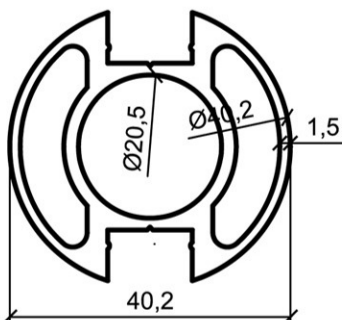

Puna Ø16
3 kg - 15 €

Šuplja Ø16
1.47 kg - 7,35 €

Kutijasti stub
7,38 kg - 36.9 €

Poklopac kutijastog stuba
0,54 kg - 2.7 €

Poklopac stuba Ø40
0,54 kg - 2.7 €

Ispuna 10x10
1,47 kg - 7.35 €

Ispuna 10x20
1,47 kg - 7.35 €

Ispuna sa 2 kanala Ø30
3,8 kg - 19 €

Ø40 sa debljim zidom
7,38 kg - 36.9 €

Ø40 lakši
5,1 kg - 25.5 €

Ø40 sa ukrasnim zidom
7,38 kg - 36.9 €

Ø40 sa jednim kanalom
4,83 kg - 24.15 €

Ø40 sa tanjim zidom
6,1 kg - 30.5 €