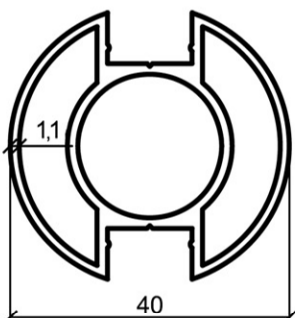

Puna Ø16
3 kg - 15 €

Šuplja Ø16
1.47 kg - 7,35 €

Kutijasti stub
7,38 kg - 36.9 €

Poklopac kutijastog stuba
0,54 kg - 2.7 €

Poklopac stuba Ø40
0,54 kg - 2.7 €

Ispuna 10x10
1,47 kg - 7.35 €

Ispuna 10x20
1,47 kg - 7.35 €

Ispuna sa 2 kanala Ø30
3,8 kg - 19 €

Ø40 sa debljim zidom
7,38 kg - 36.9 €

Ø40 lakši
5,1 kg - 25.5 €

Ø40 sa ukrasnim zidom
7,38 kg - 36.9 €

Ø40 sa jednim kanalom
4,83 kg - 24.15 €

Ø40 sa tanjim zidom
6,1 kg - 30.5 €

Ø50 rukohvat za staklo
7,59 kg - 37.95 €

Donji nosač stakla
11,43 kg - 57.15 €

Ø50 rukohvat
6,1 kg - 30.5 €

Lyctum doo - Pavla Vujisića 78a Altina-Zemun, Beograd

Tel: + 381 11 314 10 60 Fax: + 381 62 298 009 Mob: + 381 65 668 72 00