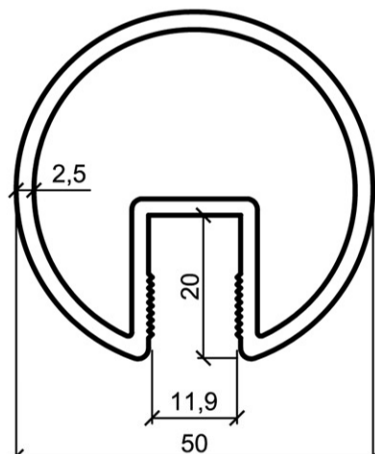

Puna Ø16
3 kg - 15 €

Šuplja Ø16
1.47 kg - 7,35 €

Kutijasti stub
7,38 kg - 36.9 €

Poklopac kutijastog stuba
0,54 kg - 2.7 €

Poklopac stuba Ø40
0,54 kg - 2.7 €

Ispuna 10x10
1,47 kg - 7.35 €

Ispuna 10x20
1,47 kg - 7.35 €

Ispuna sa 2 kanala Ø30
3,8 kg - 19 €

Ø40 sa debljim zidom
7,38 kg - 36.9 €

Ø40 lakši
5,1 kg - 25.5 €

Ø40 sa ukrasnim zidom
7,38 kg - 36.9 €

Ø40 sa jednim kanalom
4,83 kg - 24.15 €

Ø40 sa tanjim zidom
6,1 kg - 30.5 €

Ø50 rukohvat za staklo
7,59 kg - 37.95 €

Donji nosač stakla
11,43 kg - 57.15 €

Ø50 rukohvat
6,1 kg - 30.5 €

Lyctum doo - Pavla Vujisića 78a Altina-Zemun, Beograd

Tel: + 381 11 314 10 60 Fax: + 381 62 298 009 Mob: + 381 65 668 72 00