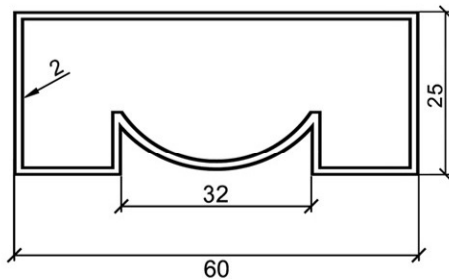

lyctum

ALUMINIJUMSKI PROFILI ZA OGRADE I GELENDERE

Prikazane cene su izražene u evrima. Plaćanje u dinarskoj protivvrednosti sa uračunatim PDV-om.

Kutijasta ispuna
3 kg - 15 €

Kutijasti rukohvat
6,1 kg - 30.5 €

Puna Ø16
3 kg - 15 €

Šuplja Ø16
1.47 kg - 7,35 €

Kutijasti stub
7,38 kg - 36.9 €

Poklopac kutijastog stuba
0,54 kg - 2.7 €

Poklopac stuba Ø40
0,54 kg - 2.7 €

Ispuna 10x10
1,47 kg - 7.35 €

Ispuna 10x20
1,47 kg - 7.35 €