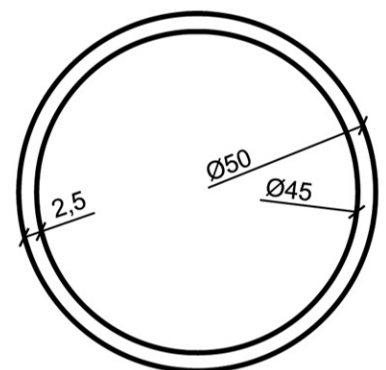

Ø50 rukohvat
6,1 kg - 30.5 €

Lyctum doo - Pavla Vujisića 78a Altina-Zemun, Beograd

Tel: + 381 11 314 10 60 Fax: + 381 62 298 009 Mob: + 381 65 668 72 00

www.lyctum.com - info@lyctum.com