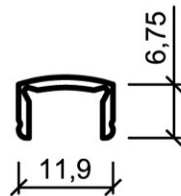

Puna Ø16
3 kg - 15 €

Šuplja Ø16
1.47 kg - 7,35 €

Kutijasti stub
7,38 kg - 36.9 €

Poklopac kutijastog stuba
0,54 kg - 2.7 €

Poklopac stuba Ø40
0,54 kg - 2.7 €

Ispuna 10x10
1,47 kg - 7.35 €

Ispuna 10x20
1,47 kg - 7.35 €

Ispuna sa 2 kanala Ø30
3,8 kg - 19 €

Ø40 sa debljim zidom
7,38 kg - 36.9 €

Ø40 lakši
5,1 kg - 25.5 €

Ø40 sa ukrasnim zidom
7,38 kg - 36.9 €

Ø40 sa jednim kanalom
4,83 kg - 24.15 €

Ø40 sa tanjim zidom
6,1 kg - 30.5 €