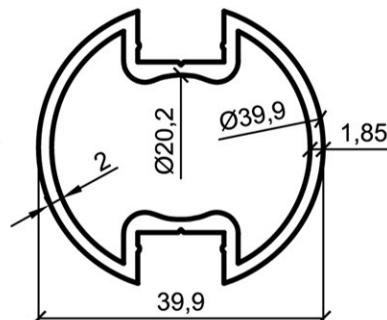

Puna Ø16
3 kg - 15 €

Šuplja Ø16
1.47 kg - 7,35 €

Kutijasti stub
7,38 kg - 36.9 €

Poklopac kutijastog stuba
0,54 kg - 2.7 €

Poklopac stuba Ø40
0,54 kg - 2.7 €

Ispuna 10x10
1,47 kg - 7.35 €

Ispuna 10x20
1,47 kg - 7.35 €

Ispuna sa 2 kanala Ø30
3,8 kg - 19 €

Ø40 sa debljim zidom
7,38 kg - 36.9 €

Ø40 lakši
5,1 kg - 25.5 €

Ø40 sa ukrasnim zidom
7,38 kg - 36.9 €

Ø40 sa jednim kanalom
4,83 kg - 24.15 €

Ø40 sa tanjim zidom
6,1 kg - 30.5 €