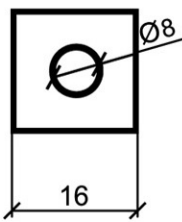

lyctum

ALUMINIJUMSKI PROFILI ZA OGRADE I GELENDERE

Prikazane cene su izražene u evrima. Plaćanje u dinarskoj protivvrednosti sa uračunatim PDV-om.

Kutijasta ispuna
3 kg - 15 €

Kutijasti rukohvat
6,1 kg - 30.5 €

Puna Ø16
3 kg - 15 €

Šuplja Ø16
1.47 kg - 7,35 €

Kutijasti stub
7,38 kg - 36.9 €

Poklopac kutijastog stuba
0,54 kg - 2.7 €

Poklopac stuba Ø40
0,54 kg - 2.7 €

Ispuna 10x10
1,47 kg - 7.35 €

Ispuna 10x20
1,47 kg - 7.35 €