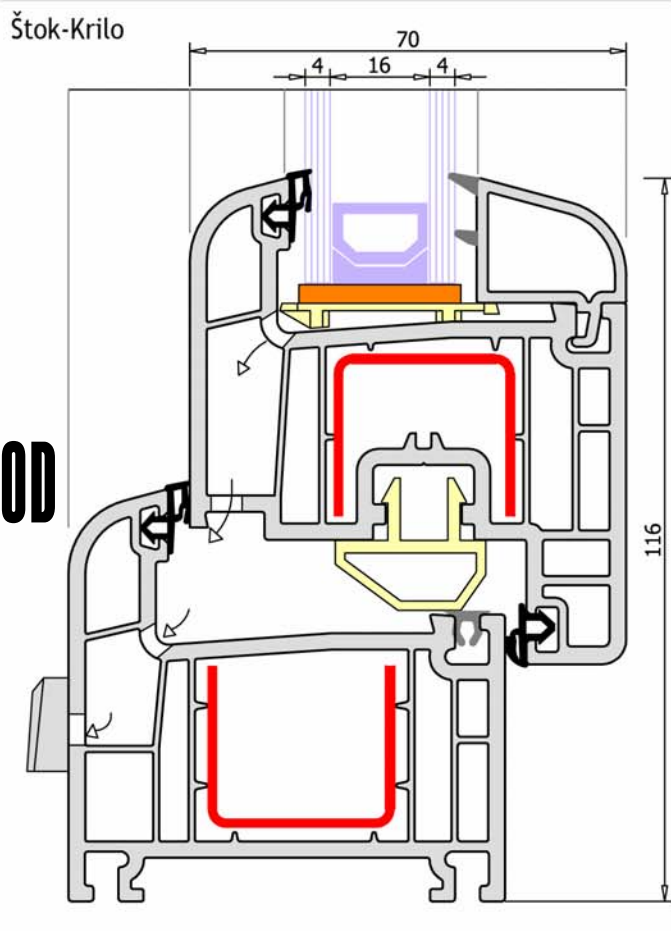

S7000 PREMIUM

**SISTEMSKI METAR PO CENI OD
9.14 €**

PROFILI

- 7001C - S7000 - PROFIL 70mm - ŠTOK - 2.86 €/m
- 7002C - S7000 - PROFIL 70mm - T PREČKA - 3.53 €/m
- 7003C - S7000 - PROFIL 70mm - KRILO PROZORA - 3.41 €/m
- 7004 - S7000 - PROFIL 70mm - LAŽNA PREČKA - 2.78 €/m
- 7005C - S7000 - PROFIL 70mm - KRILO VRATA - 4.40 €/m
- 7014C - S7000 - PROFIL 24mm - LAJSNA - 0.77 €/m
- 6506 - S7000 - PROFIL 70mm - H SPOJNICA ŠTOKA - 1.43 €/m
- 7021 - S7000 - PROFIL 70mm - CEV ZA UGAO - 3.67 €/m
- 7022 - S7000 - PROFIL 70mm - ADAPTER ZA CEV - 2.13 €/m
- SD 26 - S7000 - PROFIL - OJAČANJE 30/27/1.25 - 1.05 €/m
- SD 27 - S7000 - PROFIL - OJAČANJE 30/27/1.55 - 1.15 €/m
- SD 30 - S7000 - PROFIL - OJAČANJE 45/10/1.55 - 0.65 €/m
- SD 33 - S7000 - PROFIL - OJAČANJE 56/35/1.55 - 2.05 €/m

OSTALO

- SA 04 - PLASTIČNI PODIZAČ KRILA - 0.05 €
- SA 05 - POKLOPAC ODVODA - 0.02 €
- SA 10/B - OBIČAN PRIHVATNIK - 0.15 €
- SA 25 - SPOJNICA ZA T PREČKU - 0.69 €
- SA 26 - KAJLA ZA STAKLO S7000 - 0.06 €
- SA 27 - ADAPTER ZA LAŽNU PREČKU - 0.58 €