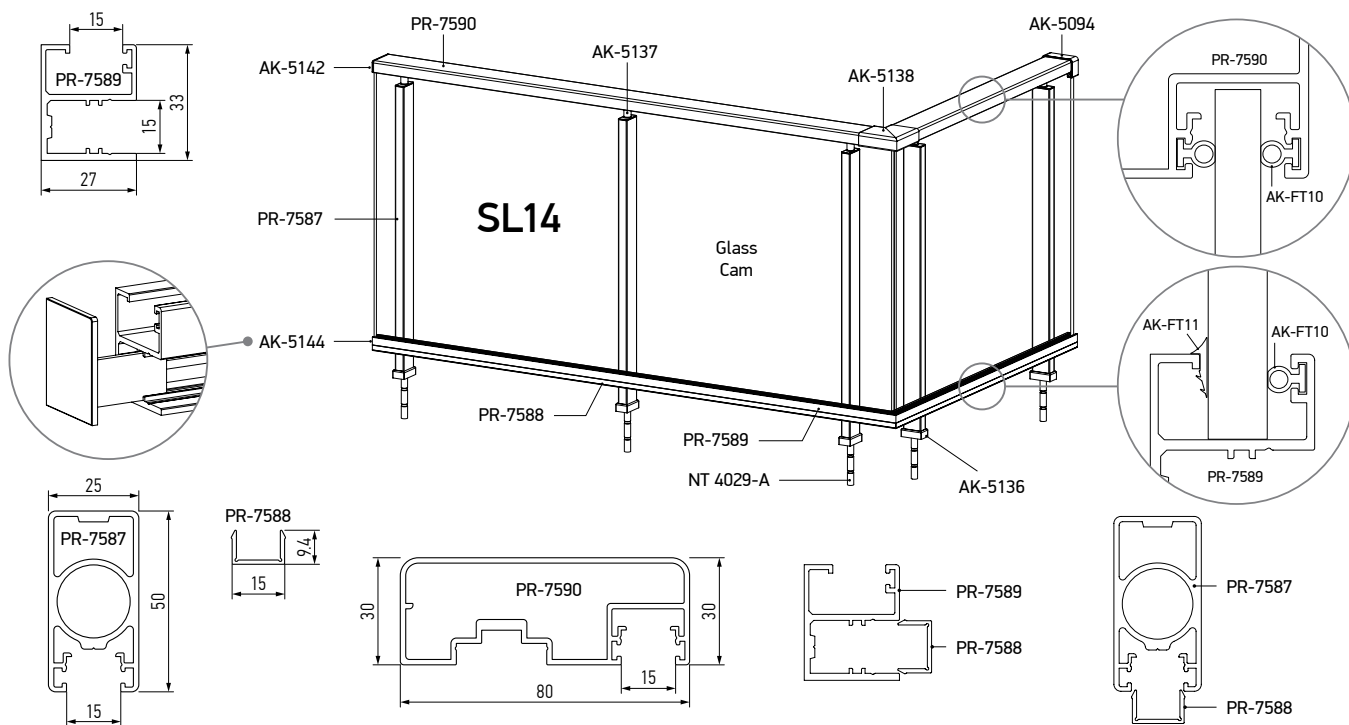

PROFILI I ELEMENTI ZA SISTEM SL14

Prikazane cene su izražene u evrima sa uračunatim PDV-om od 20%

Stub 50x25 - 6 m Antracit PR-8385-AT 62.00€	Stub 50x25 - 6 m - Rasprodaja Silver PR-7587-NT 52.00€	Poklopac za profile PR-7587 i PR-7589 - 6 m Antracit PR-7588-AT 7.70€	Donji stubni nosač stakla 27x33 - 6 m Antracit PR-7589-AT 32.00€	Rukohvat 80x30 - 6 m Antracit PR-7590-AT 62.00€	Guma - 1 m AK-FT10 0.65€
Zidna rozetna za rukohvat 80x30 Antracit AK-5094-AT 4.53€	Podna rozetna stuba 50x25 Antracit AK-5136-AT 2.25€	Fiksni nosač sa stuba 50x25 na rukohvat 80x30 Antracit AK-5137-AT 3.85€	Fiksni ugao za rukohvat 80x30 Antracit AK-5138-AT 13.26€	Poklopci za rukohvat - 2 kom 80x30 Antracit AK-5142U-AT 4.40€	
Poklopac za profil PR-7589-AT Antracit AK-5144-AT 3.25€	Prsten za profil PR-7590-AT Antracit AK-5158-AT 2.05€	Fiksno koleno 90° za profil PR-7589-AT Antracit AK-5220-AT 6.85€	Prsten za profil PR-7589-AT Antracit AK-5221-AT 3.75€	Šteljući nosač sa stuba 50x25 na rukohvat 80x30 Antracit AK-5255-AT 4.32€	

* Silver, mat i sirovo dostupno po upitu. Maksimalno rastojanje između stubova 800 mm u kombinaciji sa ankerom NT4029-A.