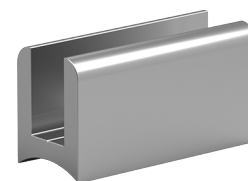

Cevni držač za staklo Ø40 Silver

NT 4012 **0.86€**