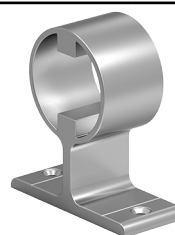

Kraljica - ukrasni stub 1m spoljašnji prečnik Ø65 mm Silver

NT 0003 **12.00€**

Zidna rozetna za stranični anker Bronza

BT 1002 **0.71€**

Zidna rozetna za Ø16 Silver

NT 1616 **0.80€**

Zidni držač za dvokanalni stub Ø40 Silver