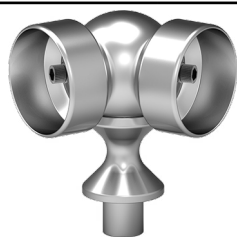

ELEMENTI ZA ALUMINIJUMSKE OGRADE I GELENDERE

Prikazane cene su izražene u evrima sa uračunatim PDV-om od 20%

BTS koleno 90°
za Ø50 debljine zida 2 mm
Silver / Bronza
NT 5004-A **11.00€**

Šteljući ugaoni zglob za Ø50
Silver / Bronza
NT 5004-B **17.50€**