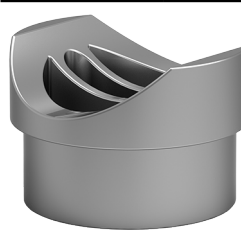

BTS poklopac za rukohvat
Ø50 2.5 mm
Silver / Bronza
NT 5012 **2.52€**

Odbojnik Ø50 na Ø50
Silver / Bronza
NT 5017 **3.75€**