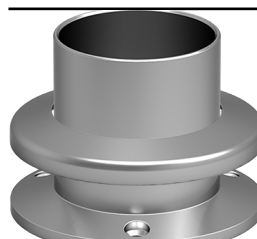

Odbojnik Ø50 na Ø40
Silver
NT 5017-B **3.25€**

BTS rozetna Ø50
dubina 25 mm
Silver / Bronza
NT 5018 **3.00€**

BTS duža rozetna Ø50
dubina 50 mm
Silver / Bronza
NT 5018-A **7.30€**

Poklopac za rozetnu Ø50 - 5018
Silver / Bronza
NT 5018-B **1.57€**

BTS duža rozetna Ø50
dubina 50 mm - sa poklopcem
Silver / Bronza
NT 5018-A+B **9.00€**

BTS šteljući zglob Ø50
Silver / Bronza
NT 5021 **9.30€**

Zidni šteljući zglob za Ø50
Silver / Bronza
NT 5023 **6.05€**