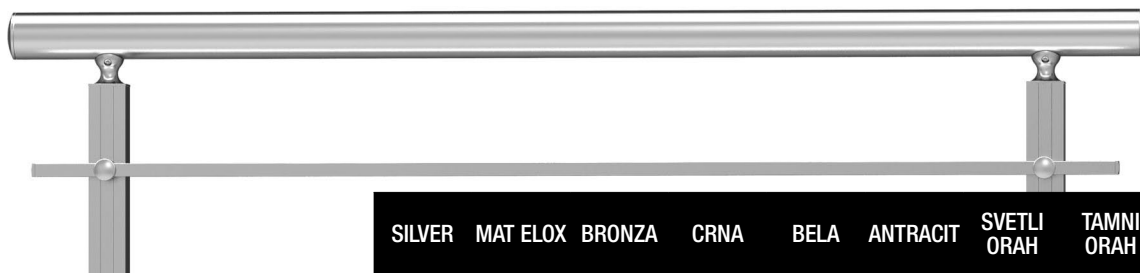

Bronza

BT LIM 10X10 **96.62€**

Perforirani lim 2×1m
sa rupicama Ø10 - 1mm

Silver / Bronza

NT LIM F10 **96.62€**

PROFILI ZA ALUMINIJUMSKE OGRADE I GELENDERE

Prikazane cene su izražene u evrima sa uračunatim PDV-om od 20%

	SILVER	MAT ELOX	BRONZA	CRNA	BELA	ANTRACIT	SVETLI ORAH	TAMNI ORAH	BELI HRAST
 Rukohvat Ø50 - 2.5 mm	71.00€		71.00€				77.00€	77.00€	77.00€
 Rukohvat Ø50 - 2 mm	58.00€		58.00€						
 Eko rukohvat Ø50 - 1.5 mm	43.00€								
 Stub dvokanalni Ø40 - 1.5 mm	63.00€		63.00€						
 Lakši stub dvokanalni Ø40 - 1.4 mm	48.00€		48.00€						
 Rukohvat Ø40 - 2 mm	46.00€	46.00€		46.00€	46.00€	46.00€			
 Stub jednokanalni Ø40 - 1.5 mm	61.00€		61.00€				67.00€	67.00€	67.00€
 Eko stub jednokanalni Ø40 - 1.2 mm	41.00€		41.00€						
 Poklopac stuba Ø40	4.20€		4.20€				4.80€	4.80€	4.80€
 Stub jednokanalni 40×40 mm - 1.5 mm	71.00€		71.00€						
 Poklopac stuba 40×40 mm	4.20€		4.20€						
 Ispuna Ø30 - 2.2 mm	36.00€		36.00€						
 Ispuna dvokanalna Ø30	42.00€		42.00€						
 Ispuna Ø16 - 2.0 mm	14.00€		14.00€				15.00€	15.00€	15.00€
 Eko ispuna Ø16 - 1.3 mm	10.00€		10.00€						
 Rukohvat 60×25 mm	64.00€								
 Ispuna 11×50 mm	33.50€					33.50€			
 Ispuna 11×40 mm	27.50€		27.50€						
 Ispuna 11×20 mm	15.50€		15.50€						
 Ispuna 14×14 mm	18.00€								