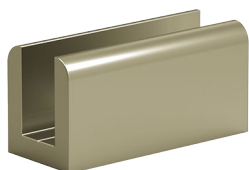

Silver

NT 9035-A **3.25€**

Spojnica za centar za Ø16

Silver

NT 9035-B **5.59€**

Ravni držač za staklo

Bronza

KTB 1502 **1.32€**