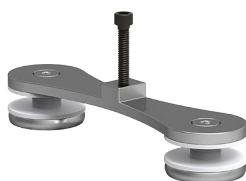

BTS šuplje koleno 90°
Silver / Bronza
NT 5004-CT **6.93€**

Koleno 45° za Ø50
Silver / Bronza
NT 5007 **4.90€**

BTS šuplje koleno 45° za Ø50
Silver / Bronza
NT 5007-CT **5.35€**

Prsten Ø50
Silver / Bronza
NT 5009 **1.41€**

Veliki prsten Ø50
Silver / Bronza
NT 5010 **1.78€**

Rozetna za cev Ø50
Silver / Bronza
NT 5011-A **3.32€**

BTS poklopac za rukohvat
Ø50 2.5 mm
Silver / Bronza
NT 5012 **2.52€**

BTS poklopac za rukohvat
Ø50 2 mm
Silver / Bronza
NT 5013 **2.52€**

Držac stuba Ø50
Sirovo
NT 5015 **2.93€**

BTS dvokraki Spyder
za staklo 8 mm
Silver / Bronza
NT 5015-A **5.34€**

BTS jednokraki Spyder
za staklo 8 mm
Silver / Bronza
NT 5016-A **4.14€**

Odbojnik Ø50 na Ø50
Silver / Bronza
NT 5017 **3.75€**